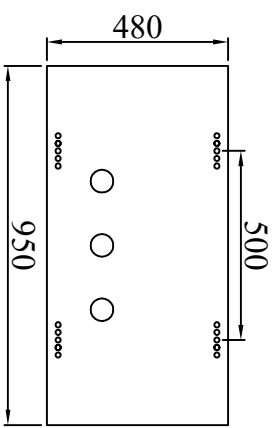

**MẶT DÂY TỬ**

**VỎ TỦ HÀ THẺ 0.4KV  
TỦ 0.4KV-500A-4 LỖ ATM**

**GHI CHÚ:**

- Kích thước thể hiện mm
- Bề mặt không lồi lõm, sứt mẻ, mài hết bề mặt, cạnh sắc
- Hàn nguội, chắc chắn, đẹp
- Sơn tĩnh điện màu ghi sáng, đế màu đen